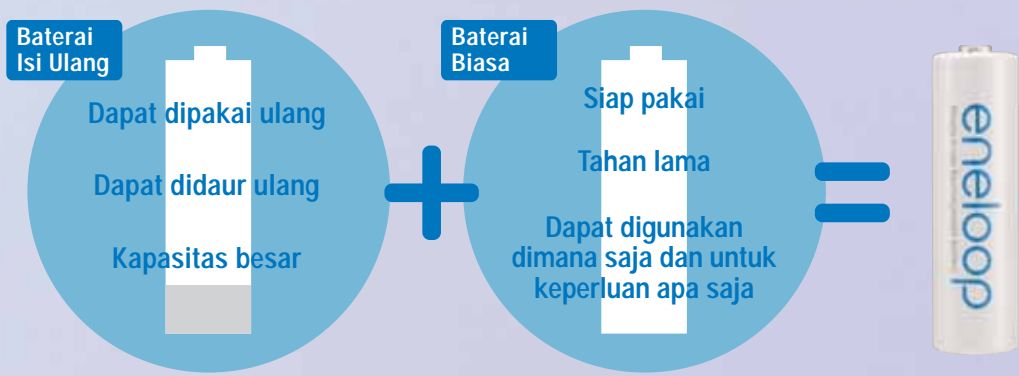

Baterai Isi Ulang Kini Benar - Benar Berbeda.

BATERAI ISI ULANG
SIAP PAKAI
PERTAMA DI DUNIA

eneloop
Rechargeable Ni-MH Battery

Semua kelebihan baterai yang dapat diisi ulang dan baterai biasa kini ada dalam satu produk.

Semua kelebihan yang menakjubkan ini kini ada dalam **eneloop!**

DAPAT DIPAKAI ULANG

Karena **eneloop** dapat digunakan sebanyak 1000 kali, biaya per pemakaiannya hanyalah sekitar Rp 100. Ketika usia pakainya sudah habis, baterai ini dapat didaur ulang dengan cara yang ramah lingkungannya.